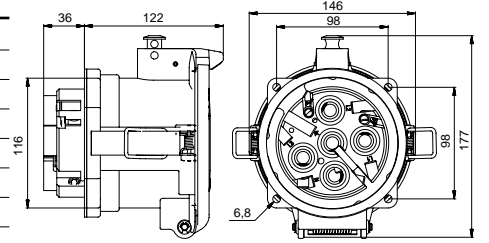

Kontak Sayısı	3P+N+E
Amper	200-250
Sızdırmazlık Derecesi	IP66
Voltaj	380 - 415 V
Topraklama Kont. Poz.	6h
Bağlantı Tipi	Vidalı
Kutu Adeti	1

+ 3PS2W Birleşimi ile duvar prizi olmaktadır.