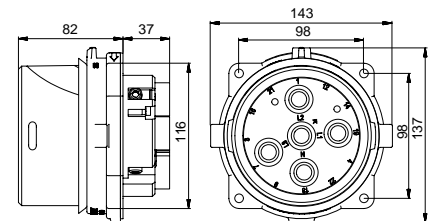

Kontak Sayısı	3P+N+E
Amper	200-250
Sızdırmazlık Derecesi	IP66
Voltaj	380 - 415 V
Topraklama Kont. Poz.	6h
Bağlantı Tipi	Vidalı
Kutu Adeti	1