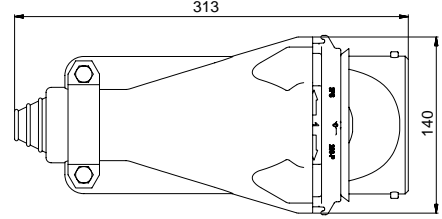

Kontak Sayısı	3P+E+2p
Amper	200-250
Sızdırmazlık Derecesi	IP66
Voltaj	380 - 415 V
Topraklama Kont. Poz.	6h
Bağlantı Tipi	Vidalı
Kutu Adeti	1