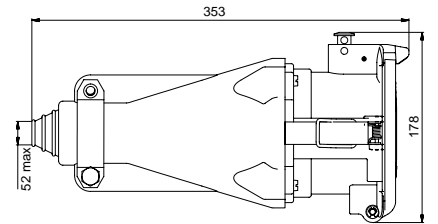

Kontak Sayısı	3P+E
Amper	200-250
Sızdırmazlık Derecesi	IP66
Voltaj	380 - 415 V
Topraklama Kont. Poz.	6h
Bağlantı Tipi	Vidalı
Kutu Adeti	1