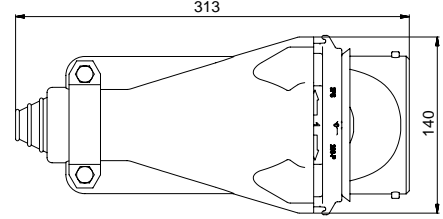

Kontak Sayısı	3P+N+E+2p
Amper	200-250
Sızdırmazlık Derecesi	IP66
Voltaj	380 - 415 V
Topraklama Kont. Poz.	6h
Bağlantı Tipi	Vidalı
Kutu Adeti	1