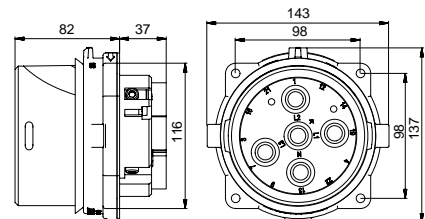

+ 3PS2W Birleşimi ile duvar prizi olmaktadır.

Kontak Sayısı	3P+E+2p
Amper	200-250
Sızdırmazlık Derecesi	IP66
Voltaj	380 - 415 V
Topraklama Kont. Poz.	6h
Bağlantı Tipi	Vidalı
Kutu Adeti	1