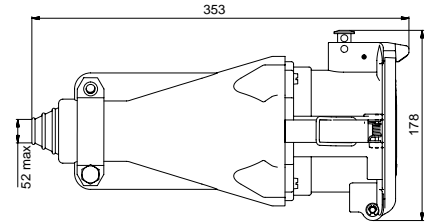

Kontak Sayısı	3P+N+E
Amper	200-250
Sızdırmazlık Derecesi	IP66
Voltaj	380 - 415 V
Topraklama Kont. Poz.	6h
Bağlantı Tipi	Vidalı
Kutu Adeti	1