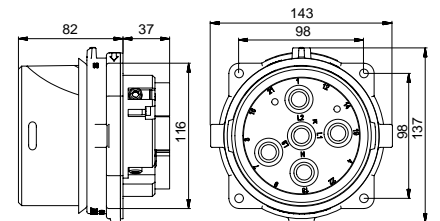

Kontak Sayısı	3P+E
Amper	200-250
Sızdırmazlık Derecesi	IP66
Voltaj	380 - 415 V
Topraklama Kont. Poz.	6h
Bağlantı Tipi	Vidalı
Kutu Adeti	1