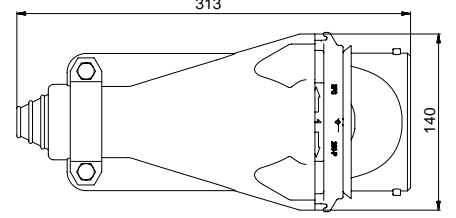

Kontak Sayısı	3P+N+E
Amper	200-250
Sızdırmazlık Derecesi	IP66
Voltaj	380 - 415 V
Topraklama Kont. Poz.	6h
Bağlantı Tipi	Vidalı
Kutu Adeti	1