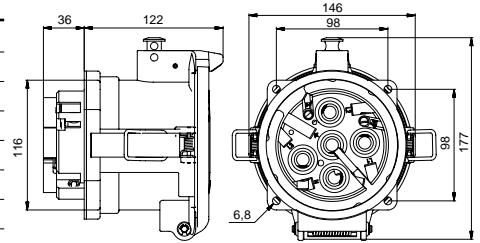

+ 3PS2W Birleşimi ile duvar prizi olmaktadır.

Kontak Sayısı	3P+E+2p
Amper	200-250
Sızdırmazlık Derecesi	IP66
Voltaj	380 - 415 V
Topraklama Kont. Poz.	6h
Bağlantı Tipi	Vidalı
Kutu Adeti	1