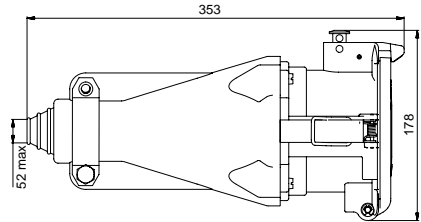

Kontak Sayısı	3P+N+E+2p
Amper	200-250
Sızdırmazlık Derecesi	IP66
Voltaj	380 - 415 V
Topraklama Kont. Poz.	6h
Bağlantı Tipi	Vidalı
Kutu Adeti	1