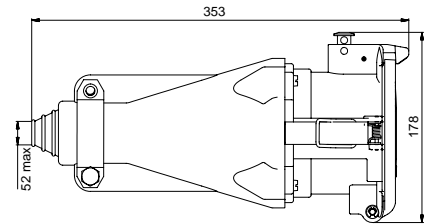

Kontak Sayısı	3P+E+2p
Amper	200-250
Sızdırmazlık Derecesi	IP66
Voltaj	380 - 415 V
Topraklama Kont. Poz.	6h
Bağlantı Tipi	Vidalı
Kutu Adeti	1