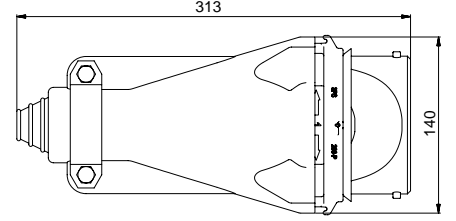

## 3PS2P30E01 DÜZ FIŞ

Kontak Sayısı	3P+E
Amper	200-250
Sızdırmazlık Derecesi	IP66
Voltaj	380 - 415 V
Topraklama Kont. Poz.	6h
Bağlantı Tipi	Vidalı
Kutu Adeti	1