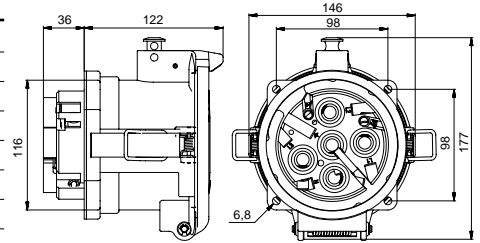

3PS2W Birleşimi ile duvar prizi olmaktadır.

Kontak Sayısı	3P+N+E+2p
Amper	200-250
Sızdırmazlık Derecesi	IP66
Voltaj	380 - 415 V
Topraklama Kont. Poz.	6h
Bağlantı Tipi	Vidalı
Kutu Adeti	1