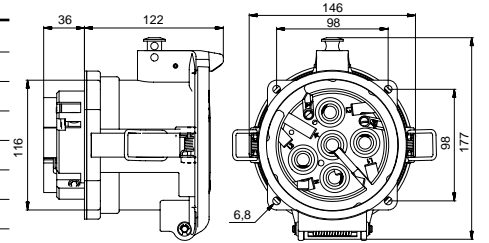

Kontak Sayısı	3P+E
Amper	200-250
Sızdırmazlık Derecesi	IP66
Voltaj	380 - 415 V
Topraklama Kont. Poz.	6h
Bağlantı Tipi	Vidalı
Kutu Adeti	1

+ 3PS2W Birleşimi ile duvar prizi olmaktadır.