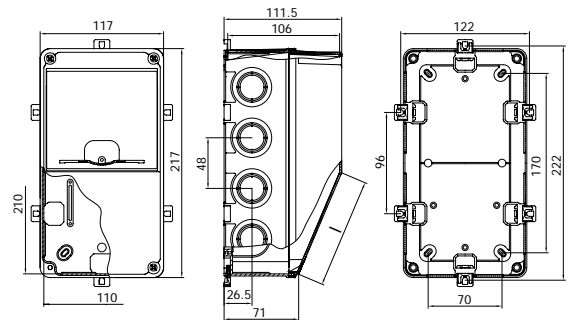

ME® / KOMBİNASYON

MONTAJLI KOMBİNASYON ÇEŞİTLERİ

70082505
110 x 210 x 106 mm

70102505
110 x 210 x 106 mm

110 x 210 x 106 mm KOMBİNASYON ÇEŞİTLERİ

70012505

406506V (1 Önde) 4x16 IP44 MAKİNE PRİZİ DÜZ
404016ST06 (2 Yanda) 1x16 IP44 PANO PRİZİ