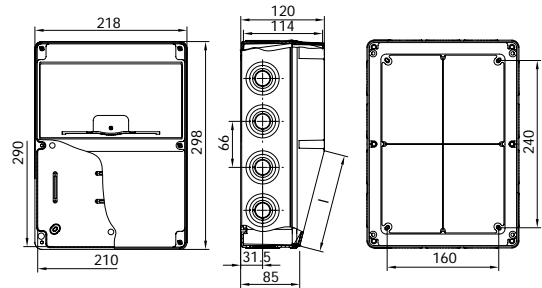

70562505

401041 (1 Önde) 3x32 IP44 MAKİNE PRİZİ DÜZ
404016ST06 (2 Yanda) 1x16 IP44 PANO PRİZİ

70782505

404016ST06 (2 Önde) 1x16 IP44 PANO PRİZİ

70153505
210 x 290 x 114 mm

70343505
210 x 290 x 114 mm

210 x 290 x 114 mm KOMBİNASYON ÇEŞİTLERİ