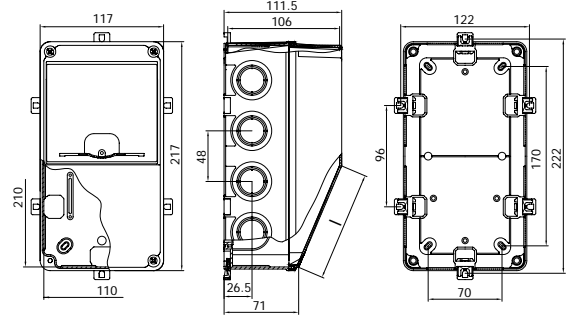

ME® / KOMBİNASYON

MONTAJLI KOMBİNASYON ÇEŞİTLERİ

70082505
110 x 210 x 106 mm

70102505
110 x 210 x 106 mm

110 x 210 x 106 mm KOMBİNASYON ÇEŞİTLERİ

70012505

406506V (1 Önde) 4x16 IP44 MAKİNE PRİZİ DÜZ
404016ST06 (2 Yanda) 1x16 IP44 PANO PRİZİ