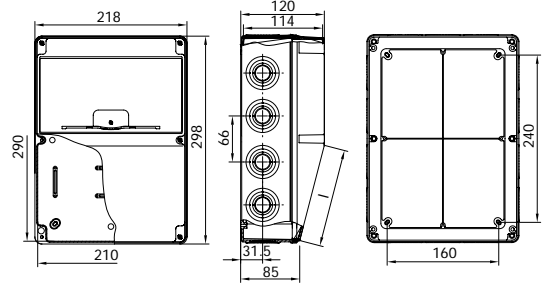

70562505

401041 (1 Önde) 3x32 IP44 MAKİNE PRİZİ DÜZ
404016ST06 (2 Yanda) 1x16 IP44 PANO PRİZİ

70782505

404016ST06 (2 Önde) 1x16 IP44 PANO PRİZİ

70153505
210 x 290 x 114 mm

70343505
210 x 290 x 114 mm

210 x 290 x 114 mm KOMBİNASYON ÇEŞİTLERİ